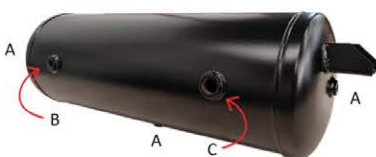

VAT

Tanque de aire

SKU	A	B	C
VAT-40	1/4"	1/2"	3/4"